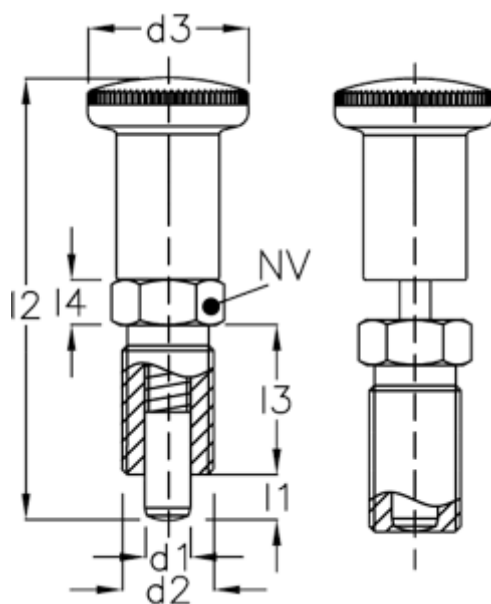

Data Sheet

Article number: 201177045

Description: E+G
Indexing plunger GN 817.2-12-15-B-NI

Measures

d1 = 12
d2 = M20x1,5
d3 = 28
K = 36
l1 = 15
l2 = 79
l3 = 33
l4 = 10

NV = 22
Spring pressure N bottom = 40.0
Spring pressure N top = 11.5